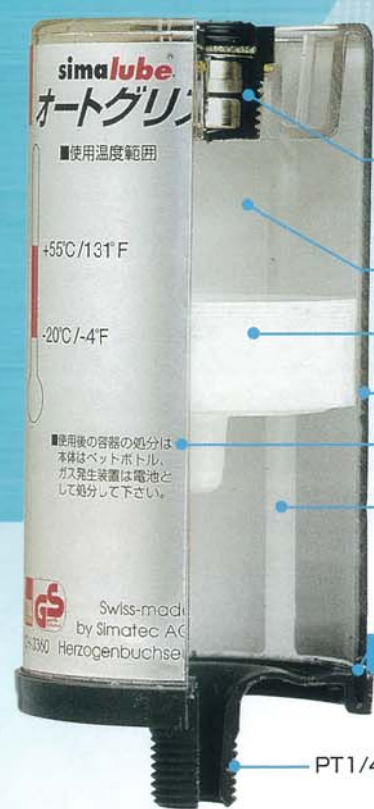

VY16547-2
343-0060-A
© 1992 APPLE

自動給油器 オートグリス

simalube®

ガスジェネレーター
水素ガス(H₂)発生電池付き

ガス室(チェンバー)

ピストン
潤滑剤を最後まで吐出します。

透明容器

ラベル
内容量の点検窓付き

潤滑剤

容器の底
ピストンの
形状に一致

PT1/4" (2分ネジ)

1~12ヶ月の
期間調整システム

ワッシャー
(カバー)

- メンテナンスフリー 給油の解消
- 給油トラブルの減少
- 1~12ヶ月吐出期間自由設定
- 長期給油停止可能 ON OFF 切り替えて
- 再充填使用可能 本体容器は再使用可能
- グリース・オイルどちらも使用可能
- 気温-20℃~+55℃まで使用可能
- 目視で給油確認可能