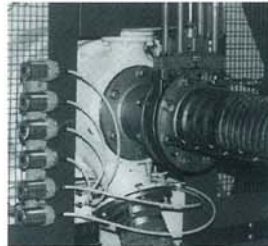

オプション

本器の取り付けブラケット、チェーンの給油用ブラシ、延長ホース、再充填用パーツ等が用意されています。

アプリケーション

オートグリスはベアリングやチェーンドライブそして、各種のギヤボックスに最適です。
・コンプレッサー
・コンベヤ
・クレーン
・ポンプ
・その他運搬装置

仕様

名称	ミニ 30	ショーター 60	レギュラー 125	ジャンボ 250	マルチポイント 8x5
稼働方式	乾電池式H₂ガス圧力				
作動圧力	最大5bar				
内容量	30ml	60ml	125ml	250ml	8ml×5
吐出期間調整・設定範囲	無段階1~12ヶ月				
使用温度範囲	-20~+55℃				
使用条件	どんな方向にも取付可能、水面下での使用可能 注:直射熱をさけること				
保管温度	20℃±5℃				
重量(潤滑油を含む)	約82g	約115g	約190g	約335g	約147g
重量(空き容器)	約55g	約60g	約75g	約111g	約110g
寸法